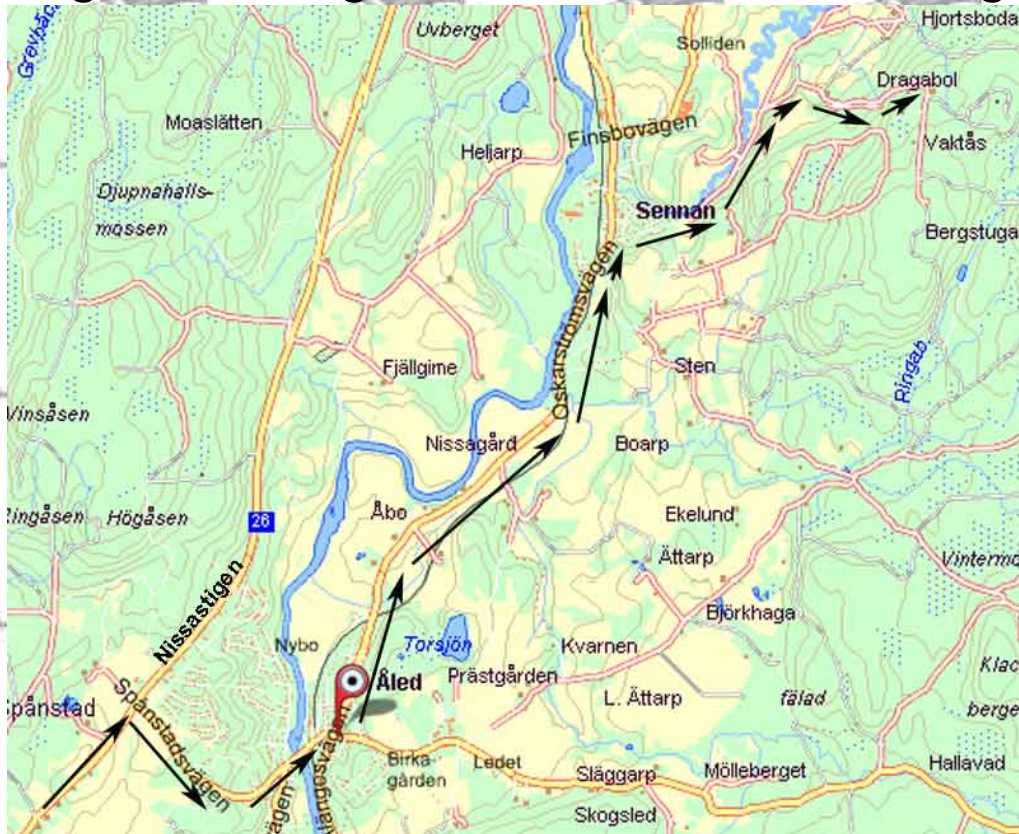

Vägbeskrivning till Paintballbanorna i Dragabol