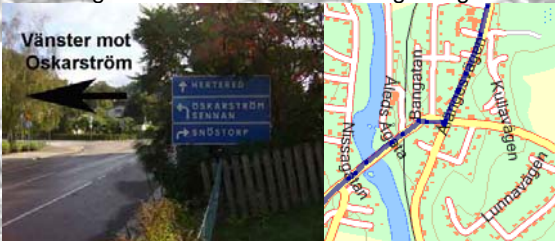

Lat: N 56° 46' 38.30"
Long: E 13° 0' 57.68"

1. Kör höger in på Spånstadsvägen fortsatt 1.3 km

3. Sväng vänster i rondellen till Ålängesvägen fortsatt 2.6 km

5. Kör höger in på Virshultsvägen fortsatt 2.1 km

6. Kör rakt fram i trevägskorsningen

7. Kör höger mot Dragabol

8. Kör höger vid det röda huset

9. Vänster in på en grusväg

9. När ni kommer upp till mer bebyggelse, kör ni en skarp högerkurva, sedan tar ni första vänster in på en grusväg, då får ni garagebyggnader på högersida, fortsatt rakt fram på grusvägen så är ni snart framme.